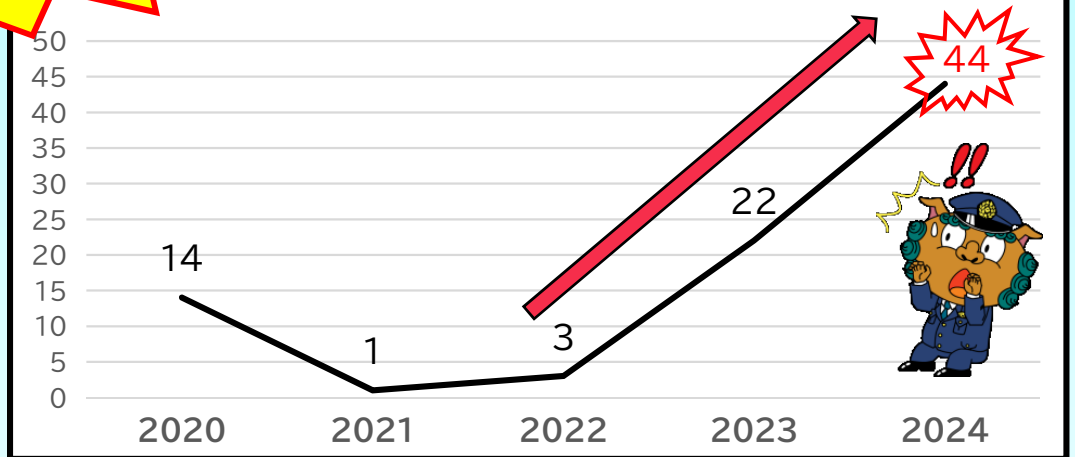

# 致在冲绳县驾驶租车的外国人

冲绳县内，由外国租车驾驶员引起的交通事故频发！！

禁止酒后驾驶

由外国租车驾驶员引起的交通事故件数

日本交通规则  
【短视频】

清扫描二维码查看日本交通规则！！

日本交通规则  
【宣传册】

- 英语
- 汉语
- 韩语
- 德语
- 法语
- 越南语